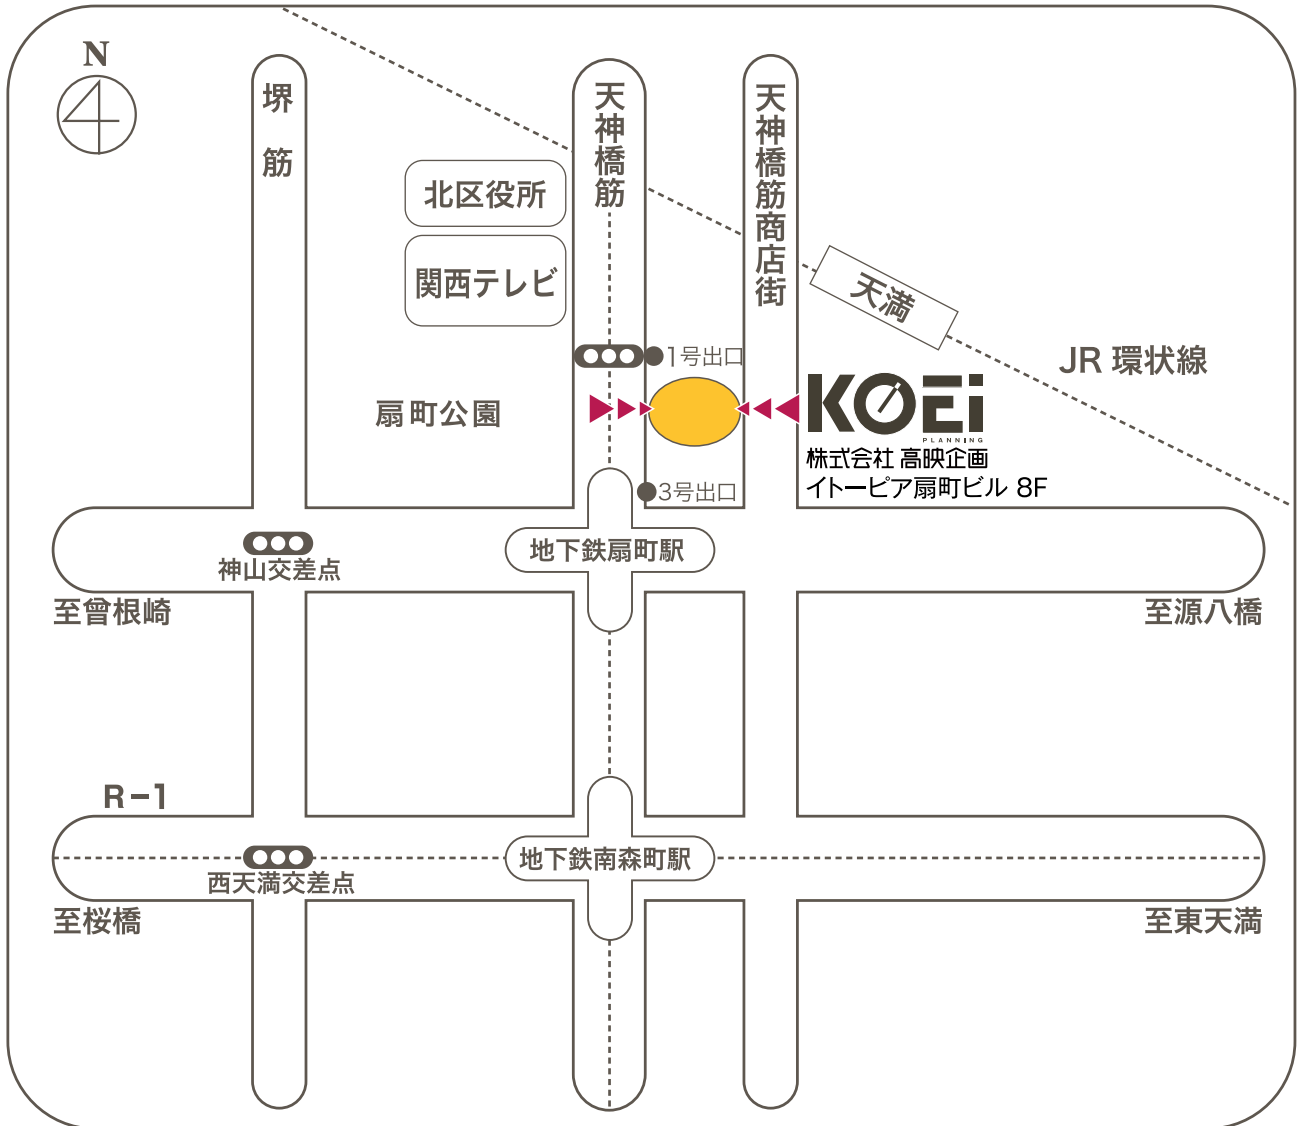

# 株式会社 高映企画

大阪市北区天神橋4丁目7-13 イトーピア扇町ビル8F  
TEL 06-6882-2881

地下鉄「扇町駅」1号出口より南へ徒歩 1分

JR環状線天満駅より徒歩 5分

商店街側入り口は、1FがソフトバンクSHOPのビルです。

外階段で2Fまでお上がりください。

18時以降は施錠されますので、天神橋筋側の入口からお入りください。